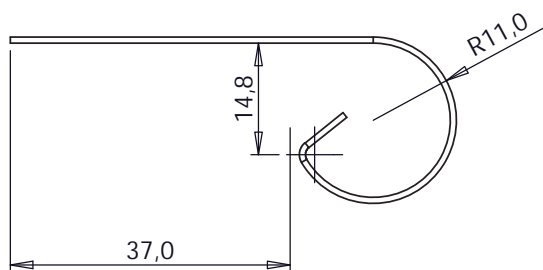

TECHNISCHE FICHE

KRAALLAT OPEN KRAAL

art nr	materiaal	dikte	lengte	ontvouwing	gewicht
KRAAL-Z/2	zink (NEN-EN988)	0.7 mm	2 m	100 mm	1.2 kg
KRAAL-Z/3	zink (NEN-EN988)	0.7 mm	3 m	100 mm	1.7 kg
KRAAL-A/2	zink patina donkergrijs (NEN-EN988)	0.7 mm	2 m	100 mm	1.2 kg
KRAAL-A/3	zink patina donkergrijs (NEN-EN988)	0.7 mm	3 m	100 mm	1.7 kg